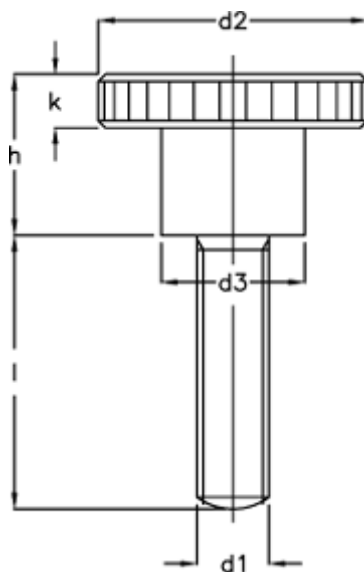

Article number: 20703637

Description: E+G knob  
DIN 464-M8-16

## Measures

---

d1	= M8
d2	= 30
d3	= 16
h	= 18.0
K	= 6.0
Length l	= 16